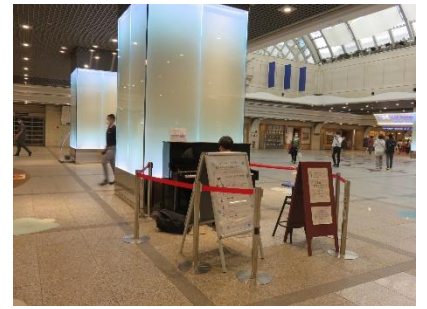

こうべえき こうべせいしょうねんかいかん
JR神戸駅から神戸青少年会館へのアクセス

① 神戸駅改札を出て右へ

② エスカレーターで地下へ

③ 当日ピアノ近くに職員がいます

④ イベント広場の右側の通路へ

⑤ 突き当りのエスカレーターで上へ

⑥ 自動ドアをまっすぐ

⑦ この広場に出来ます