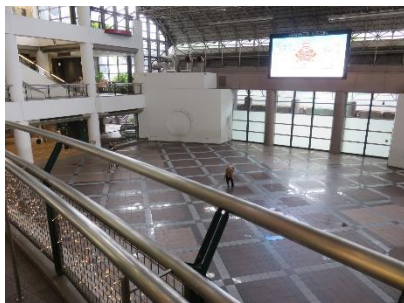

こうべえき こうべせいしょうねんかいかん
JR神戸駅から神戸青少年会館へのアクセス

① 神戸駅改札を出て右へ

② エスカレーターで地下へ

③ 当日ピアノ近くに職員がいます

④ イベント広場の右側の通路へ

⑤ 突き当りのエスカレーターで上へ

⑥ 自動ドアをまっすぐ

⑦ この広場に出来ます