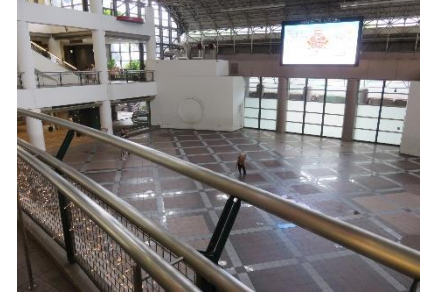

こうべえき こうべせいしょうねんかいかん
JR神戸駅から神戸青少年会館へのアクセス

① 神戸駅改札を出て右へ

② エスカレーターで地下へ

③ イベント広場の右側の通路へ

④ 突き当りのエスカレーターで上へ

⑤ 自動ドアをまっすぐ

⑤ この広場に出ます

⑥ 突き当たり左手のエレベーターで5階へ