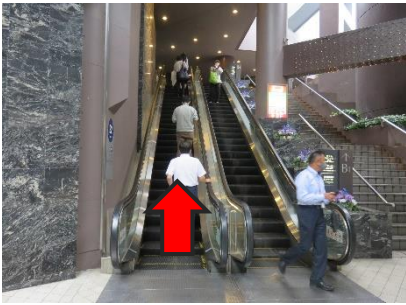

こうべえき こうべせいしょうねんかいかん
JR神戸駅から神戸青少年会館へのアクセス

① 神戸駅改札を出て右へ

② エスカレーターで地下へ

③ イベント広場の右側の通路へ

④ 突き当りのエスカレーターで上へ

⑤ 自動ドアをまっすぐ

⑤ この広場に出ます

⑥ 突き当たり左手のエレベーターで5階へ